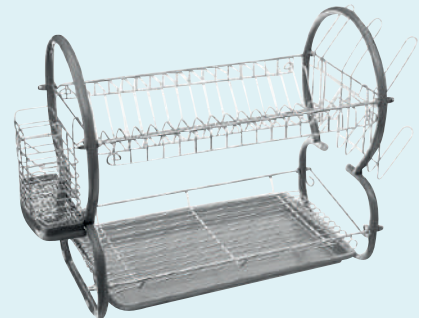

LOTE DE 6  
VASOS ATHÈNES  
20 cl.

LOTE DE 6  
VASOS BERLIN  
20 cl.

LOTE DE 6  
VASOS MADRID  
20 cl.

LOTE DE 3  
TAZAS DE CAFÉ 18 cl  
Vidrio y metal.

BANDEJA GIRATORIA  
Ø 50 cm  
Bambú.

CHOLLOS

**TODO A 9€<sub>99</sub>**

ESTANTE  
30x50x17,5 cm. Metal y fibras de madera.

ESTANTE ESQUINERO  
43x18x39 cm. Bambú y metal.

BANDEJA  
44x27x22,5 cm. Bambú.

PORTACÁPSULAS  
CON CAJÓN  
30x30x10 cm. Bambú.

X 64 X 35 X 25

+ Escurrecubiertos incluido

**9€<sub>23</sub>**

todo el año

ESCURRIDOR 2 NIVELES  
39x26x52 cm. Metal y polipropileno.

¡PRECIOS BAJOS TODO EL AÑO!

**-50 %** ~~19€<sub>99</sub>~~

**9€<sub>99</sub>**

**LÁMPARA COLGANTE MYHA**

Ø 45x17 cm. PVC y papel.