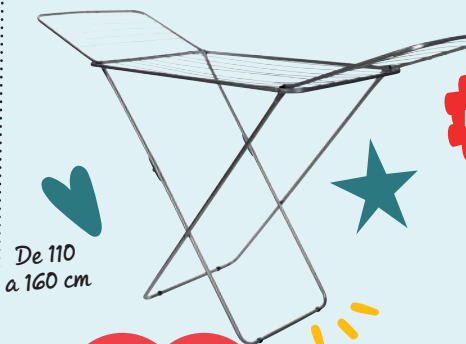

**CENTRAKOR** 11

**+ Altura ajustable**

**6€**  
99

todo el año

**PERCHERO**  
80x43x110-160 cm.  
Metal y polipropileno.

De 110  
a 160 cm

**8€**  
99

todo el año