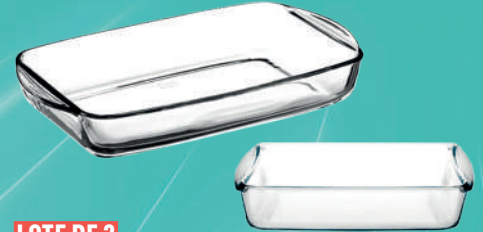

**3€<sub>99</sub>**

BOTELLA  
500 ML CON DOBLE  
AISLAMIENTO  
27,5 cm. Acero inox.

10h 12h

LOTE DE 2  
FUENTES OVALADAS  
PARA HORNO  
35x24 cm y 18x26 cm. Vidrio.

LOTE DE 2  
FUENTES RECTANGULARES PARA  
HORNO  
26x15 cm y 33,6x19 cm. Vidrio.