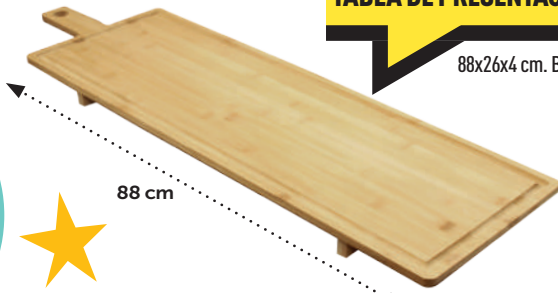

# ¡Adore week

**-60%** ~~19€<sub>99</sub>~~

**7€<sub>99</sub>**

TABLA DE PRESENTACIÓN XXL

88x26x4 cm. Bambú.

88 cm

¡EL PODIO DE LOS CHOLLOS!

**-45%** ~~5€<sub>49</sub>~~