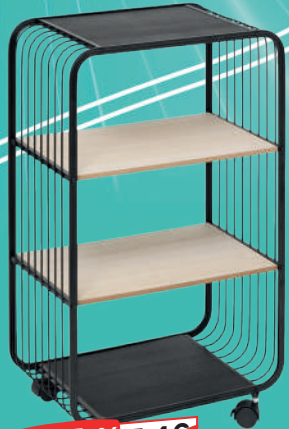

-14% ~~34€₉₉~~

29€₉₉

ESTANTERÍA 3 NIVELES
43,5x28x74 cm.
Metal y fibras de madera.