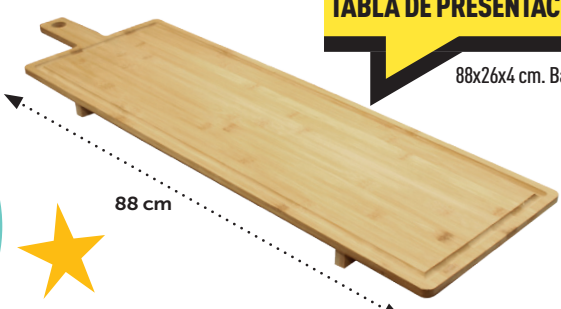

SILLÓN DE RATÁN

Modelo KEKO.
74x65x86 cm.
Altura del asiento: 47 cm.
Metal y ratán.

-33% ~~14€⁹⁹~~

9€₉₉

BAMBÚ

32x46 cm.
Macetero de paja con interior de cemento.
Planta artificial de polietileno, poléster y metal.

1 BOLSA DE COLECCIÓN DE REGALO por cada paso por caja*

*Ver condiciones en tienda.

¡Adore week

-60% 19€⁹⁹

7€⁹⁹

TABLA DE PRESENTACIÓN XXL

88x26x4 cm. Bambú.

88 cm

¡EL PODIO DE LOS CHOLLOS!

-45% 5€⁴⁹

2€⁹⁹

PICADORA MANUAL
Ø 13x11 cm. Polipropileno, acero inoxidable y poliestireno.

-20% 2€⁴⁹

1€⁹⁹

BOTELLA 1 L
Vidrio.

+ ¡Reutilizables y más sostenibles!