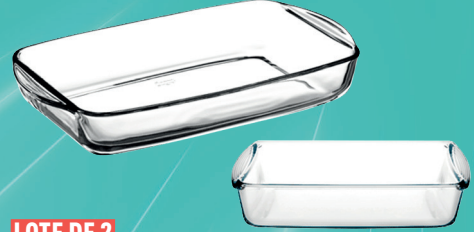

3€⁹⁹

BOTELLA 500 ML CON DOBLE AISLAMIENTO
27,5 cm. Acero inox.

10h 12h

¡DATE PRISA!

PRECIOS REDONDOS

2€
EL LOTE A ELEGIR

LOTE DE 6 VASOS ATHÈNES
20 cl.

LOTE DE 6 VASOS BERLIN
20 cl.

LOTE DE 6 VASOS MADRID
20 cl.

LOTE DE 3 TAZAS DE CAFÉ 18 cl
Vidrio y metal.

ESTANTE ESQUINERO
43x18x39 cm. Bambú y metal.

Móntalo tú mismo

BANDEJA GIRATORIA
Ø 50 cm
Bambú.

CHOLLOS TODO A 9€⁹⁹

ESTANTE
30x50x17,5 cm. Metal y fibras de madera.

BANDEJA
44x27x22,5 cm. Bambú.

PORTACÁPSULAS CON CAJÓN
30x30x10 cm. Bambú.

X 64 X 35 X 25

LOTE DE 2 FUENTES OVALADAS PARA HORNO
35x24 cm y 18x26 cm. Vidrio.

LOTE DE 2 FUENTES RECTANGULARES PARA HORNO
26x15 cm y 33,6x19 cm. Vidrio.