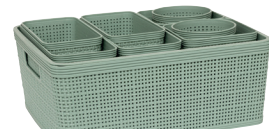

9€₉₉

PAPELERA LÉA 3L

Ø 16x25 cm.
Metal y polipropileno.

-42% ~~3€~~ **1€**₉₉

1€₉₉

DISPENSADOR DE JABÓN 500 ML

Ø 7,5x20 cm. Bambú y vidrio.

-16% ~~11€~~ **9€**₉₉

9€₉₉

LOTE DE 10 CESTAS BOXY

Polipropileno.

-50 % ~~19€₉₉~~

9€₉₉

TOALLERO

50x190 cm.

-20 % ~~14€₉₉~~