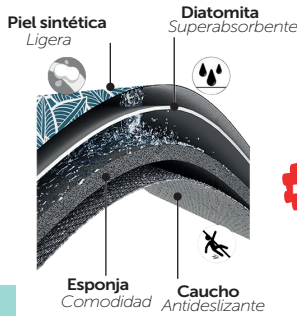

MUEBLE 9 COMPARTIMENTOS
100,5x32x100,5 cm. Fibras de madera.

-28% ~~24€₉₉~~

17€₉₉

MESA AUXILIAR PARA SOFÁ
40x40x50 cm. Fibras de madera y acero.

-11% ~~44€₉₉~~

39€₉₉

ALFOMBRA 170X120 cm
Yute vegetal y algodón.

La J'adore week

- + Ligero
- Superabsorbente
- Esponja
- Antideslizante

-20% ~~9€~~ **9€**₉₉

A partir de **7€**₉₉

ALFOMBRILLA DE DIATOMITA

45x75 cm.
50x120 cm por ~~16,99€~~ 12,99€.
Piel sintética, diatomita, esponja y caucho.