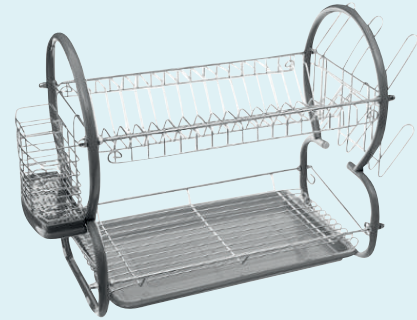

BANDEJA
44x27x22,5 cm. Bambú.

PORTACÁPSULAS CON CAJÓN
30x30x10 cm. Bambú.

X 64 X 35 X 25

LOTE DE 2 FUENTES OVALADAS PARA HORNO
35x24 cm y 18x26 cm. Vidrio.

LOTE DE 2 FUENTES RECTANGULARES PARA HORNO
26x15 cm y 33,6x19 cm. Vidrio.

CHOLLOS TODO A 6€⁹⁹

Tapa hermética

Válvula de ventilación

LOTE DE 3 RECIPIENTES HERMÉTICOS
330 ml, 540 ml y 1,18 L. Vidrio.

¡PRECIOS BAJOS TODO EL AÑO!

+ Escurrecubiertos incluido

9€²³
todo el año

ESCURRIDOR 2 NIVELES
39x26x52 cm. Metal y polipropileno.