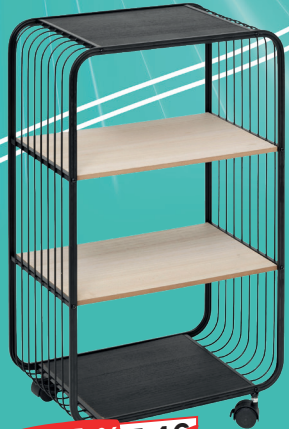

LÁMPARA COLGANTE ZELY
Ø 15x24,5 cm.
Pino, madera y metal.

-38% ~~12€₉₉~~

7€₉₉

LÁMPARA ZELY
Ø 15x23 cm.
Bambú y metal.

-14% ~~34€₉₉~~

29€₉₉

ESTANTERÍA 3 NIVELES
43,5x28x74 cm.
Metal y fibras de madera.

TU RECIBIDOR AL MEJOR PRECIO